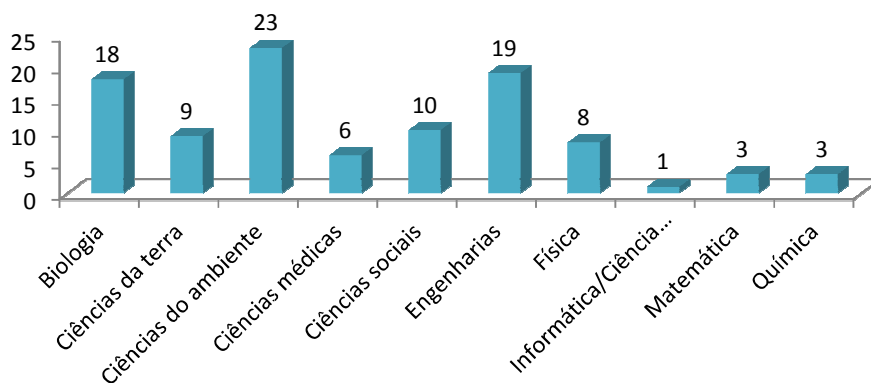

VIII Mostra Nacional de Ciência

22º CONCURSO - 2013

Jovens Cientistas e Investigadores

29 MAIO A 31 MAIO 2014

DADOS ESTATÍSTICOS DA 8ª MOSTRA NACIONAL DE CIÊNCIA

DISTRIBUIÇÃO DOS PROJETOS POR ÁREA CIENTÍFICA

Nº TOTAL DE PROJETOS	100
Nº Total de Jovens Cientistas	246
Nº Total de Professores	53
Nº Escolas	44

ÁREA	Nº PROJETOS
Biologia	18
Ciências da terra	9
Ciências do ambiente	23
Ciências médicas	6
Ciências sociais	10
Engenharias	19
Física	8
Informática/Ciência da Computação	1
Matemática	3
Química	3

PARCEIROS INSTITUCIONAIS

VIII Mostra Nacional de Ciência

22º CONCURSO - 2013
Jovens Cientistas e Investigadores

29 MAIO A 31 MAIO 2014

MÉDIA DE IDADE DOS PARTICIPANTES

Média de Idades	17
------------------------	-----------