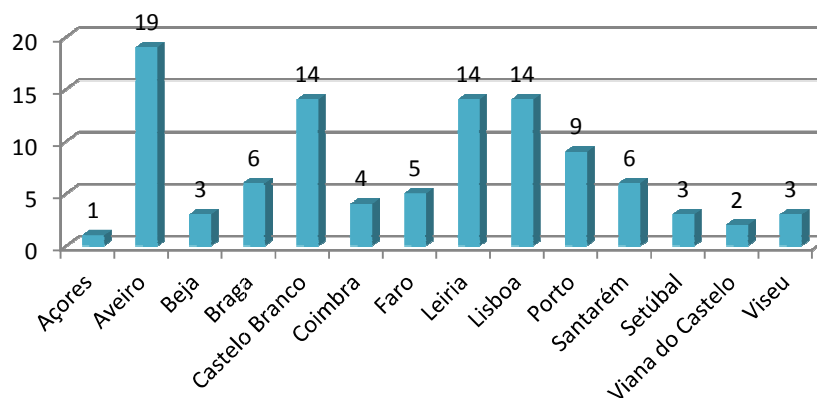

PARCEIROS INSTITUCIONAIS

VIII Mostra Nacional de Ciência

22º CONCURSO - 2013
Jovens Cientistas e Investigadores

29 MAIO A 31 MAIO 2014

MÉDIA DE IDADE DOS PARTICIPANTES

Média de Idades	17
------------------------	-----------

DISTRIBUIÇÃO DOS PARTICIPANTES POR GÉNERO

Nº Total	246
Feminino	133
Masculino	113

PARCEIROS INSTITUCIONAIS

VIII Mostra Nacional de Ciência

22º CONCURSO - 2013
Jovens Cientistas e Investigadores

29 MAIO A 31 MAIO 2014

DISTRIBUIÇÃO DOS PROJETOS POR DISTRITO

DISTRITO	Nº PROJETOS POR DISTRITO
Açores	1
Aveiro	19
Beja	3
Braga	6
Castelo Branco	14
Coimbra	4
Faro	5
Leiria	14
Lisboa	14
Porto	9
Santarém	6
Setúbal	3
Viana do Castelo	2
Viseu	3