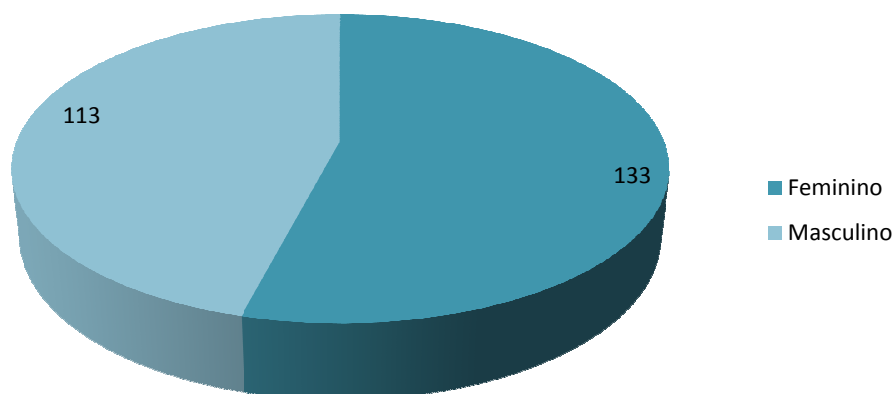

Nº TOTAL DE PROJETOS	100
Nº Total de Jovens Cientistas	246
Nº Total de Professores	53
Nº Escolas	44

ÁREA	Nº PROJETOS
Biologia	18
Ciências da terra	9
Ciências do ambiente	23
Ciências médicas	6
Ciências sociais	10
Engenharias	19
Física	8
Informática/Ciência da Computação	1
Matemática	3
Química	3

PARCEIROS INSTITUCIONAIS

VIII Mostra Nacional de Ciência

22º CONCURSO - 2013
Jovens Cientistas e Investigadores

29 MAIO A 31 MAIO 2014

MÉDIA DE IDADE DOS PARTICIPANTES

Média de Idades	17
------------------------	-----------

DISTRIBUIÇÃO DOS PARTICIPANTES POR GÉNERO

Nº Total	246
Feminino	133
Masculino	113

PARCEIROS INSTITUCIONAIS

VIII Mostra Nacional de Ciência

22º CONCURSO - 2013
Jovens Cientistas e Investigadores

29 MAIO A 31 MAIO 2014